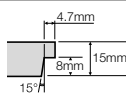

SYNONYMES Waves - Ribbon - Comb - Melody

SYNONYMES

MICROLOOK

Waves

A B C D Plain

600 x 600 x 15 mm ..... 2030 M ..... 2031 M ..... 2032 M ..... 2033 M ..... 2034 M .....

Ribbon

A B C D Plain

600 x 600 x 15 mm ..... 2022 M ..... 2023 M ..... 2024 M ..... 2025 M ..... 2034 M .....

Comb

A B C D Plain

600 x 600 x 15 mm ..... 2026 M ..... 2027 M ..... 2028 M ..... 2029 M ..... 2034 M .....

Melody

Plain

600 x 600 x 15 mm ..... 2021 M ..... 2034 M .....

A	Klasse B1 (Ö-Norm B 3800)
B + L	Klasse A1 (NBN S 21-203)
CH	6q, 3 (TA VKF)
CZ	B (CSN 730823)
D	Klasse B1 (DIN 4102)
E	MO
F	MO (NFP 92-510)
I	Classe 1 (D.M. 26/06/84)
NL	Klasse 2 (NEN 6065-6066)
PL	Niezapałny (PN-B-02874: 1996)
RUS	Hard combustible (G-1): GOST 30244-94
SK	B (STN 730823)
UK	Class 0 / Class 1 (BS 476)

	Hz						
α_w	NRC	125	250	500	1000	2000	4000
0.50 (H)	0.55	0.18	0.30	0.43	0.61	0.76	0.85

Dncw = 34 dB

$\lambda = 0.052 - 0.057 \text{ W/m}^2\text{K}$

83 %

70 % RH

$\approx 4 \text{ kg/m}^2$

*Please contact our Internal Technical Sales Group for further details.
*Pour de plus amples informations merci de contacter notre Service Information Plafonds.
*Weitere Informationen erhalten Sie von unserem Kundenservice. Änderungen vorbehalten.
*Voor meer informatie kunt u contact opnemen met Market Service Center.
*Per ulteriori dettagli consultare il nostro Ufficio Commerciale.
*Para más detalles, por favor, contacte con el Servicio de Información de Techos.
*W razie dodatkowych pytań prosimy kontaktować się z biurem Armstrong w Warszawie

<http://ceilings-eu.armstrong.com>